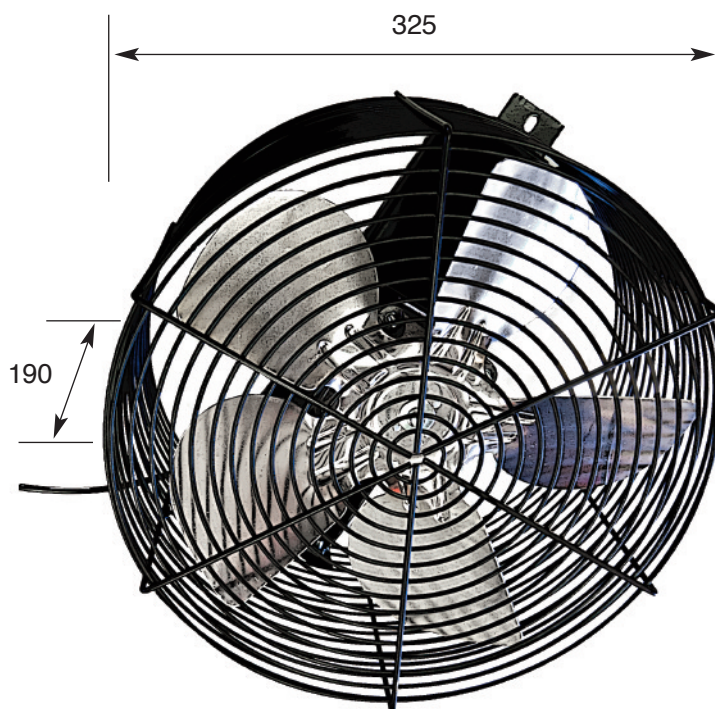

Tillbehör – avfuktare

Timer 6h-kapslad

Inställbar tid 0–6 timmar.
Monteras lämpligen vid dörr.

Elinkoppling

Ø = Plint i avfuktaren, se elschema.

Cirkulationsfläkt CF 300-31

Förhöjer luftcirkulationen i torkrummet vilket ger kortare torktid.

Monteras lämpligen i torkrummets tak.

Hål för montering 2 × 6,5 mm – c/c 340 mm.

Luften blåser neråt.

Spänning: 230 V AC. Effektbehov: 90 W.

Varvtal: 1300 r/m. Luftflöde: 1800 m³/h.

Kopplas till plintar i avfuktaren, se elschema.