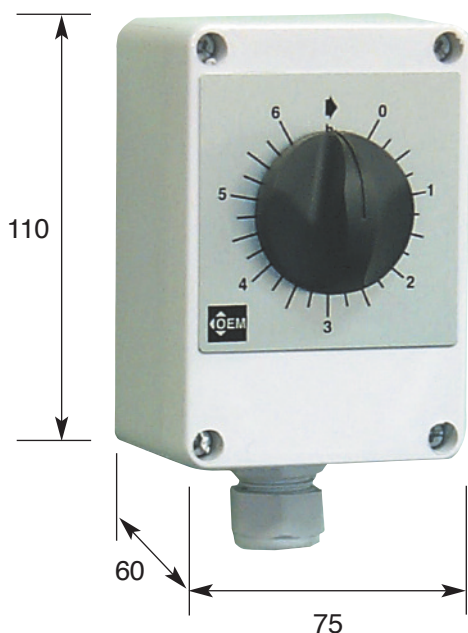

Tillbehör – avfuktare

Timer 6h-kapslad

Inställbar tid 0–6 timmar.
Monteras lämpligen vid dörr.

Elinkoppling

Ø = Plint i avfuktaren, se elschema.

Cirkulationsfläkt CF 300-31

Förhöjer luftcirkulationen i torkrummet vilket ger kortare torktid.

Monteras lämpligen i torkrummets tak.

Hål för montering 2 × 6,5 mm – c/c 340 mm.

Luften blåser neråt.

Spänning: 230 V AC. Effektbehov: 90 W.

Varvtal: 1300 r/m. Luftflöde: 1800 m³/h.

Kopplas till plintar i avfuktaren, se elschema.