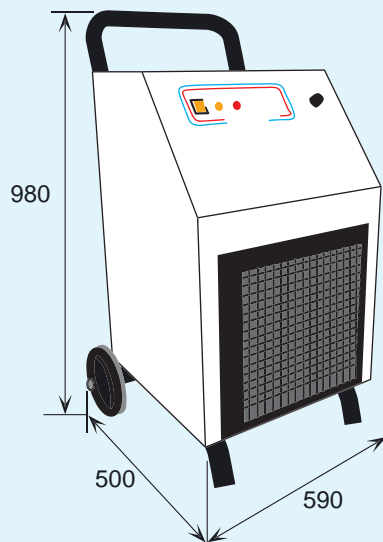

Byggavfuktare LAB-20

**LAB-20 är en mobil kondensavfuktare.
Temperaturområde +5°C – +32°C**

TILLBEHÖR

- Elvärmare
- Timer
- Hygostat

TORRA FAKTA

- LAB-20 byggavfuktare är en mobil kondensavfuktare, dvs luften kyls så att vattnet i luften kondenseras ut. Avfuktaren omvandlar fuktig luft till nyttig värme vilket innebär att man samtidigt med avfuktningen får extra värme på bygget.
- LAB-20 är försedd med hetgasavfrostning för snabb och säker drift.
- LAB-20 är försedd med ett lätt rengöringsbart nylonfilter.
- LAB-20 kan förses med en termostatstyrd elvärmare på 2 kW.

KYLPRODUKTER
I KIVIK AB

www.kylprodukter.se

Hjälmarödsvägen 15 · 277 32 Kivik · Sweden · Tel. 0414-41 42 60

LAB-20 Byggavfuktare

TEKNISKA DATA

Data	LAB-20-L	LAB-20-L-V
Arbetsområde	+5°C – +32°C	+5°C – +32°C
Luftflöde	600m ³ /h	600m ³ /h
Spänning	1-fas 230 V, 50Hz	3-fas 400 V, 50Hz
Säkring	10 A (trög)	16 A (trög)
Effektbehov	1100 W	3100 W
Vikt	50 kg	54 kg